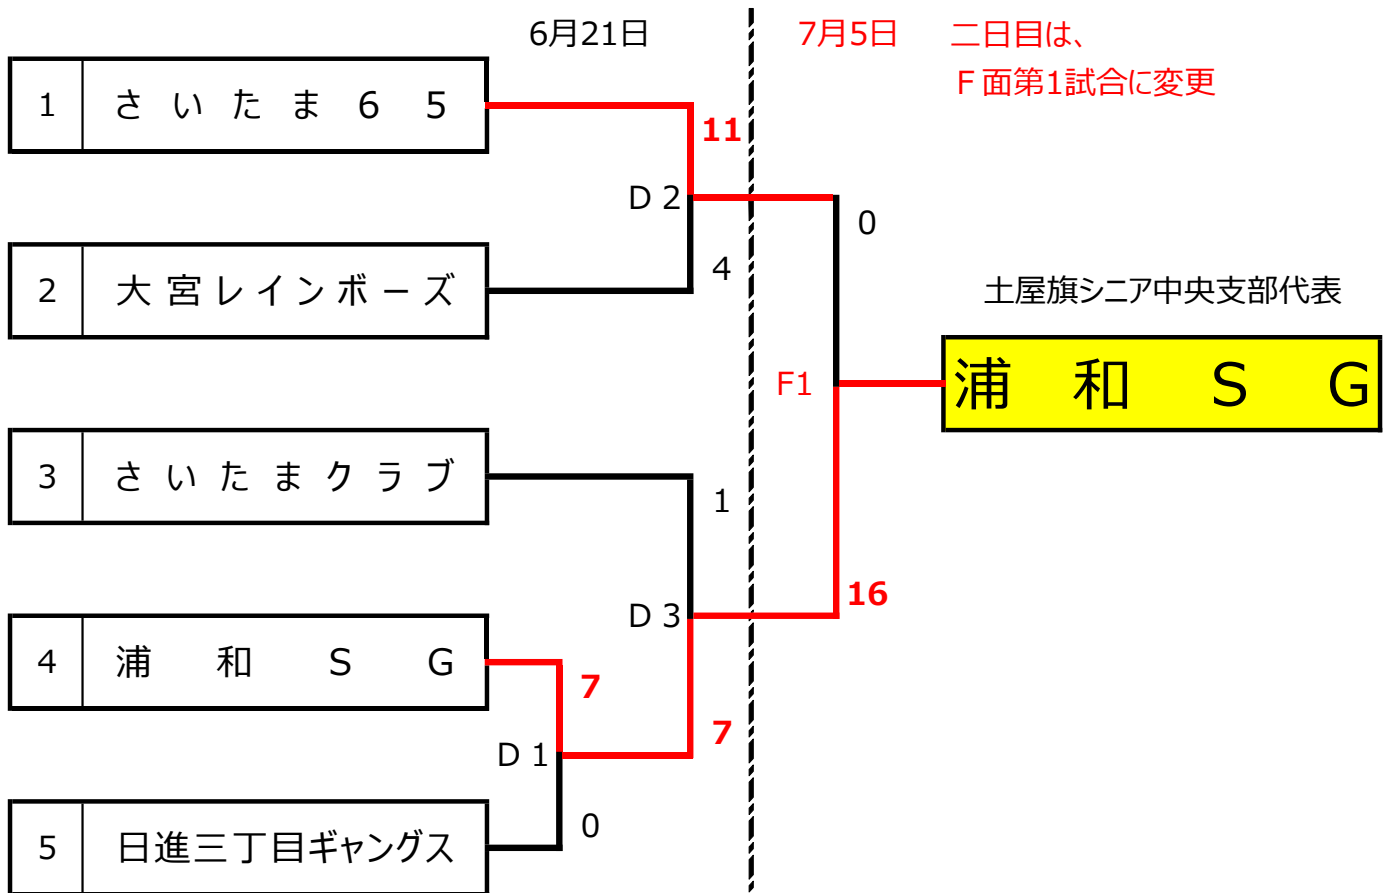

# 第15回土屋旗シニア大会 中央支部予選会

期 日 令和2年6月21日（日）、6月28日（日） 予備日 7月5日（日）

会 場 荒川総合運動公園 D面 予備日 荒川総合運動公園 F面に変更

時 間 初 日 第一試合開始時刻 9：00 試合制限時間 70分

※番号の若いチームが1塁側

本大会で第1位となったチームは、9月20日（日）、9月27日（日）、予備日 10月4日に春日部市で開催される土屋旗シニア大会への出場権を得る。