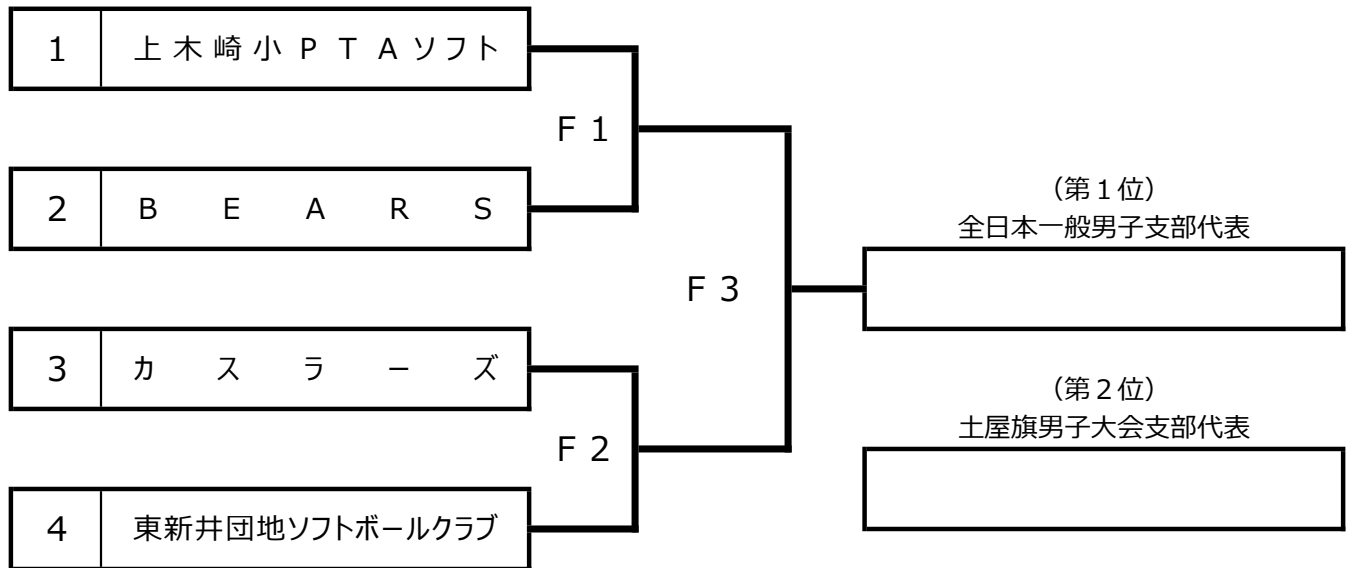

第17回全日本一般男子兼第10回関東一般男子大会 兼第26回関東社会人大会兼第37回土屋旗男子中央支部予選会

期 日 令和2年5月24日（日） 予備日 令和2年5月31日（日）

会 場 荒川総合運動公園 F面

時 間 第一試合開始時刻 9:00 試合制限時間 90分

※番号の若いチームが1塁側

本予選会で第1位となったチームは、鴻巣市で開催される埼玉県予選会への出場権を得る。
(日程未定)

第2位となったチームは、8月2日、8月9日に久喜市で行われる土屋旗男子大会への
出場権を得る。