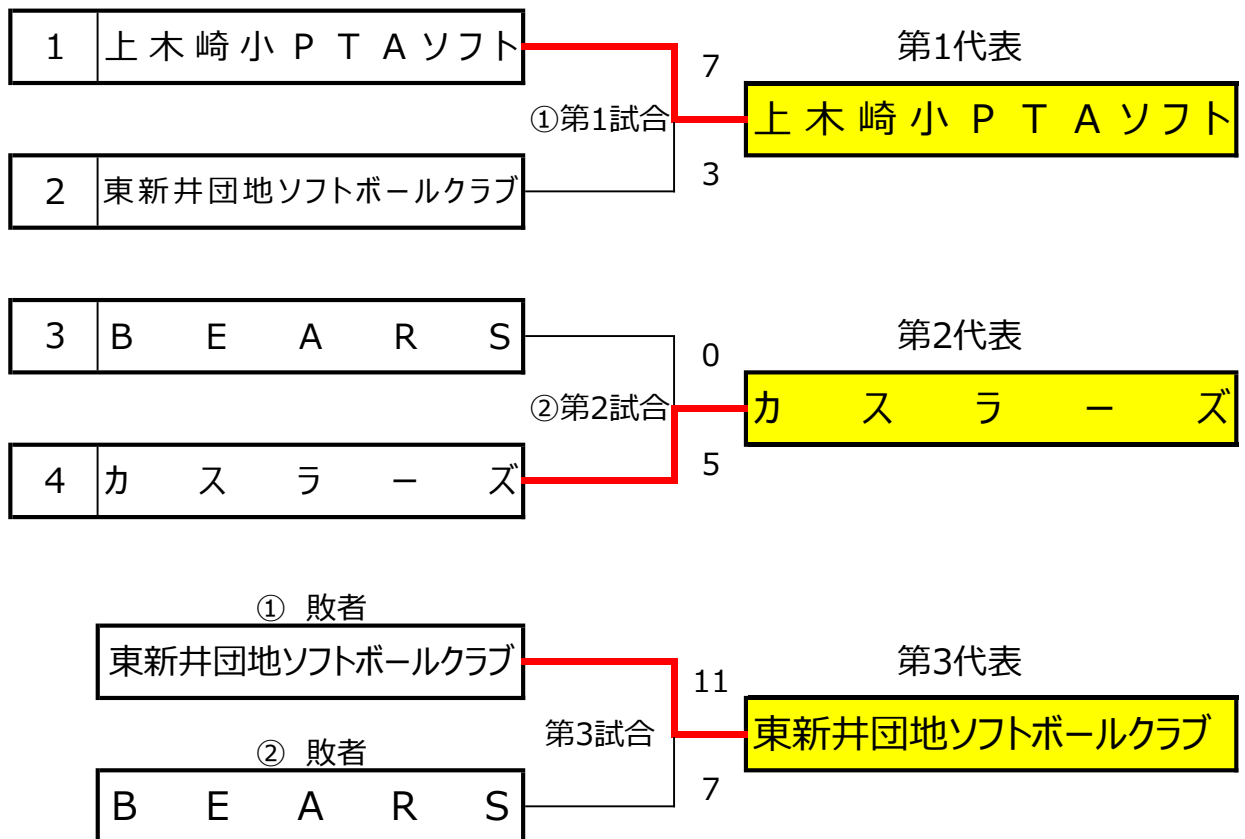

日本ソフトボール協会 創立70周年記念

第19回ミズノオープン（一般男子）中央支部予選会

期 日 2019年4月29日（月；祭） 予備日 6月9日（日）

会 場 さいたま市西遊馬運動公園 B面 （予備日）宝来運動公園 A面

時 間 第一試合開始時刻 9：00 試合制限時間 90分

※番号の若いチームが1塁側

中央支部代表となった3チームは、9月1日、9月8日、9月15日(予備日9月22日、9月29日)に毛呂山町で開催される埼玉県大会への出場権を得る。