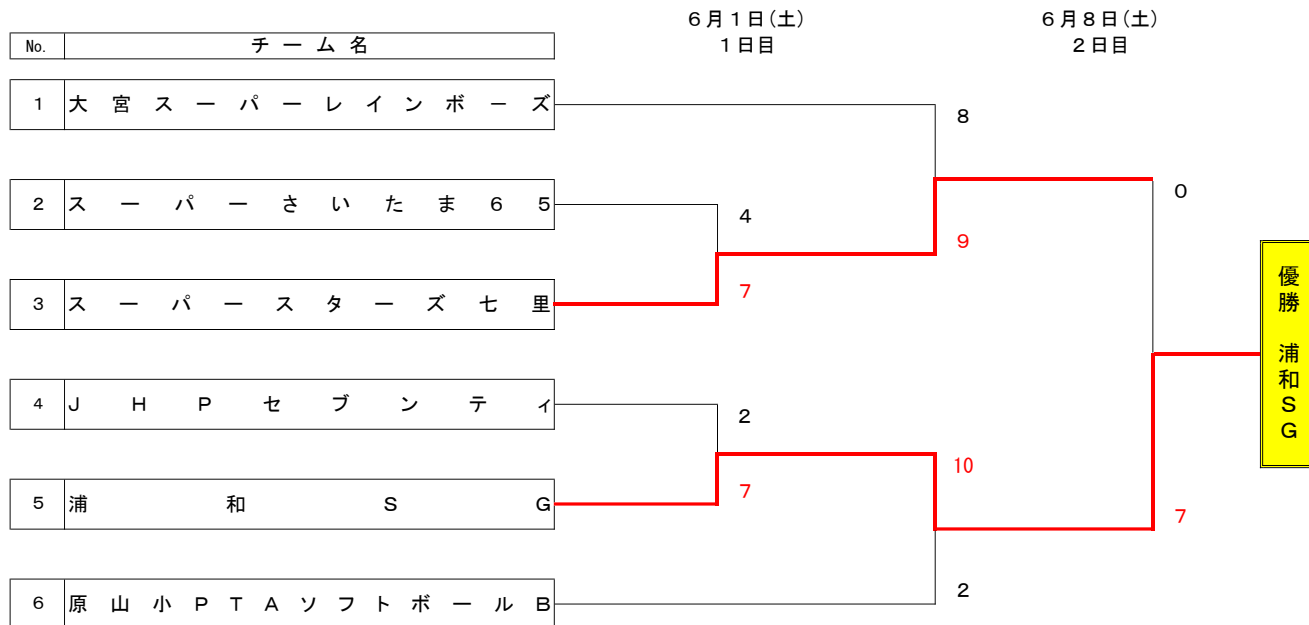

日本ソフトボール協会 創立70周年記念
第15回春季スーパーシニア
中央支部会長杯大会

期 日：1日目 6月1日(土)
2日目 6月8日(土)
予備日：6月15日(土)

北部工業団地記念公園：ソフトC面
北部工業団地記念公園：ソフトC面
北部工業団地記念公園：ソフトC面

第一試合開始時刻 9:00 試合制限時間：70分

組合せ番号の若いチームが、一塁側ベンチを使用して下さい。

6/1 第一試合

	1	2	3	4	5	6	7	計
スーパーさいたま65	1	0	1	2	0			4
スーパースターズ七里	2	0	0	5	x			7

6/1 第二試合

	1	2	3	4	5	6	7	計
JHPセブンティイ	0	2	0	0	0			2
浦和SG	5	2	0	0	x			7

6/8 第一試合

	1	2	3	4	5	6	7	計
スーパースターズ七里	2	0	0	2	0	5		9
大宮スーパーレインボーズ	3	0	2	3	0	0		8

6/8 第二試合

	1	2	3	4	5	6	7	計
原山小PTAソフトボールB	1	0	0	1				2
浦和SG	7	0	0	3				10