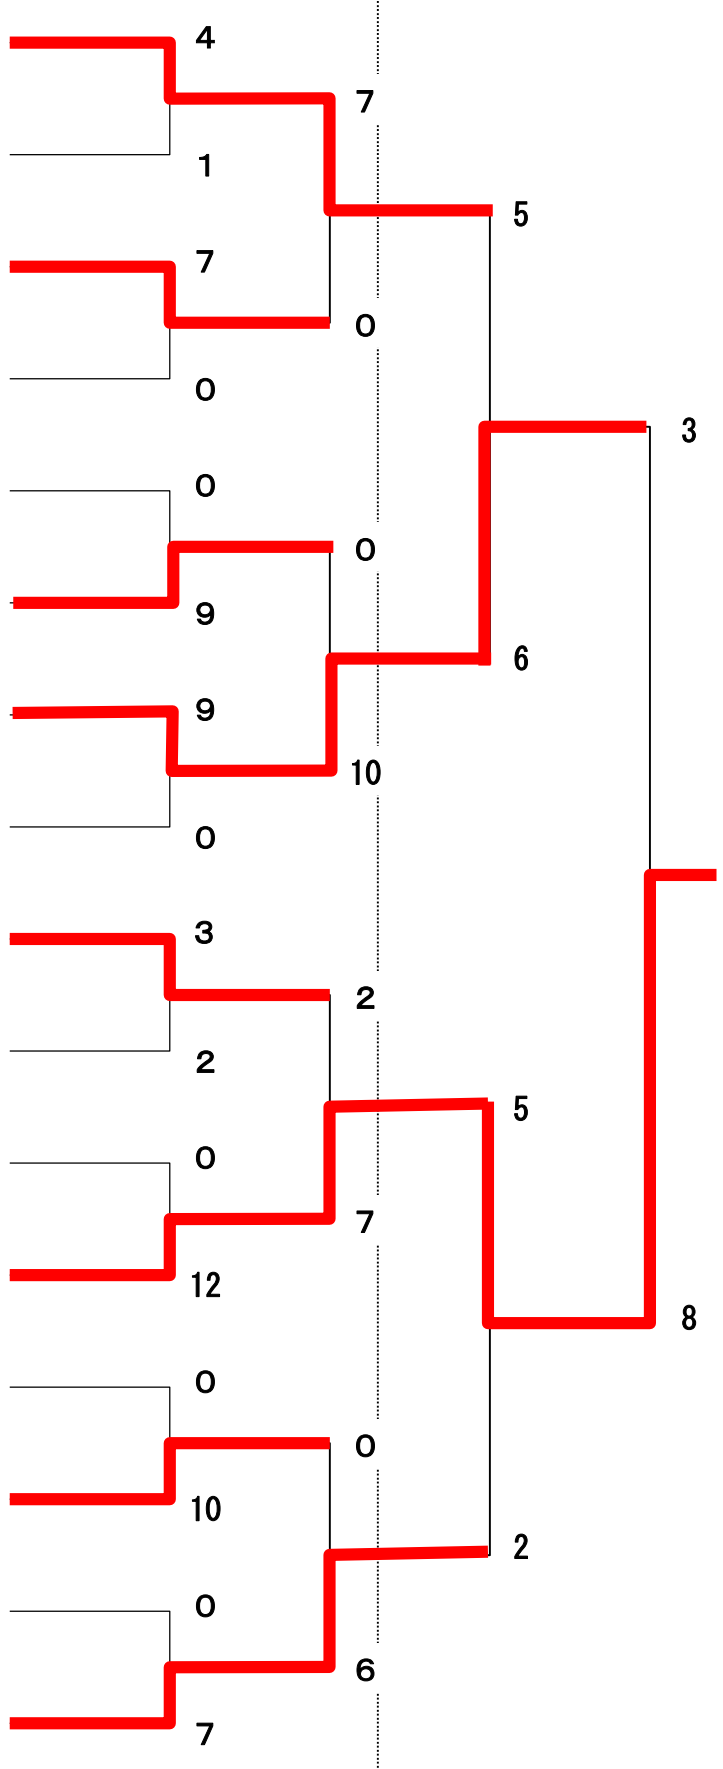

1日目荒川総合G 5/12

2日目荒川総合G5/19

幡羅 中学校	(深 谷 市)	1
内 谷 中学校	(さいたま市)	2
平方 中学校	(越 谷 市)	3
北 中学校	(川 口 市)	4
小鹿野 中学校	(小 鹿 野 町)	5
上山口 中学校	(所 沢 市)	6
川 本 中学校	(深 谷 市)	7
土 屋 中学校	(さいたま市)	8
瀬 崎 中学校	(草 加 市)	9
栄 進 中学校	(越 谷 市)	10
松 山 中学校	(東 松 山 市)	11
深 谷 中学校	(深 谷 市)	12
熊谷東 中学校	(熊 谷 市)	13
土 合 中学校	(さいたま市)	14
中 央 中学校	(吉 川 市)	15
桶 川 中学校	(桶 川 市)	16