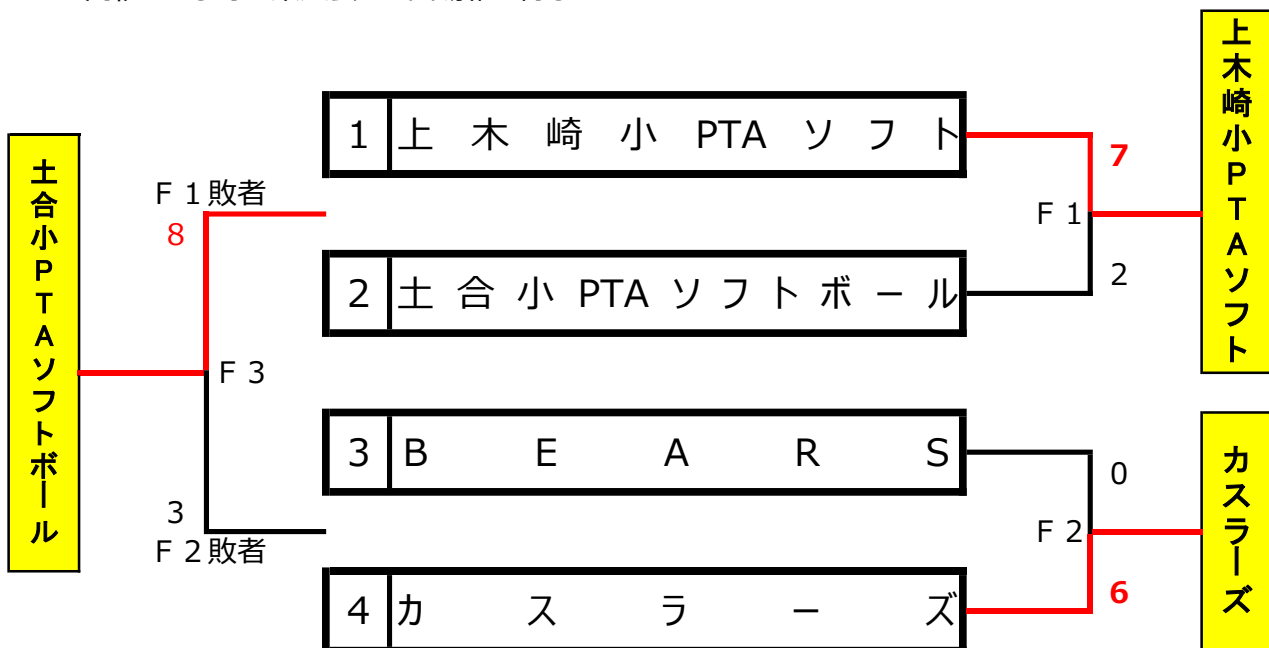

第18回 ミズノオープン（一般男子）中央支部予選会

期日 平成30年6月17日（日） 順延

No.30c30

平成30年6月24日 予備日 7月1日（日）

会場 さいたま市荒川総合運動公園 F面

第一試合開始時刻 9:00 試合制限時間 90分

大会成績

第一代表 **上木崎小PTAソフト**

第二代表 **カスラーズ**

第三代表 **土合小PTAソフトボール**

さいたま市代表となった3チームは、9月2日、9日、16日（予備日23日）に毛呂山町で開催される埼玉県大会への出場権を得る。

※ 組合せ番号の若いチームが、一塁側ベンチを使用して下さい。

第一試合	1	2	3	4	5	6	7	
土合小PTAソフトボール	2	0	0	0	0	0		2
上木崎小PTAソフト	2	0	1	3	1	x		7

第二試合	1	2	3	4	5	6	7	
BEARS	0	0	0	0	0	0		0
カスラーズ	1	3	0	0	2	x		6